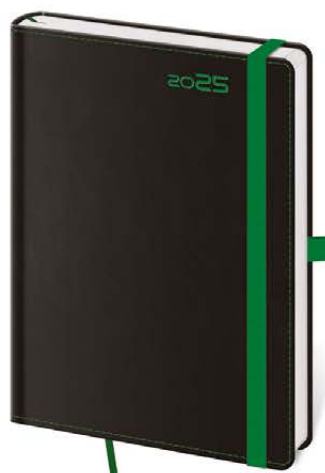

3 BLACK GREEN