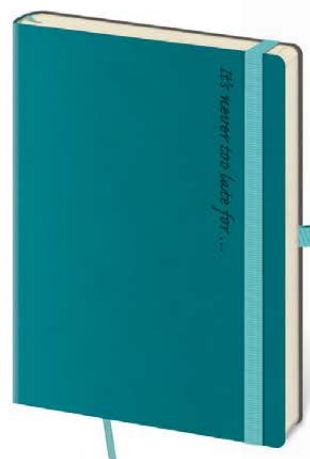

8 PETROL BLUE