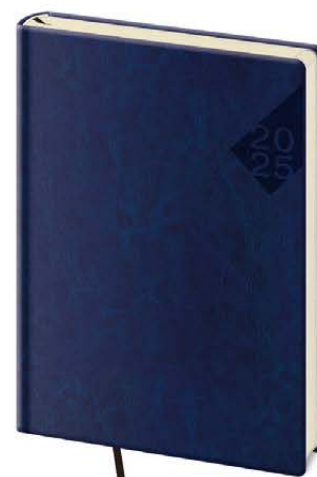

NEBRASCA

Jde o vysoce kvalitní, na dotek příjemnou koženku, jež dokonale imituje kůži. Jedná se o lesklý materiál, do kterého se výborně razí bez fólie.

2 MODRÁ