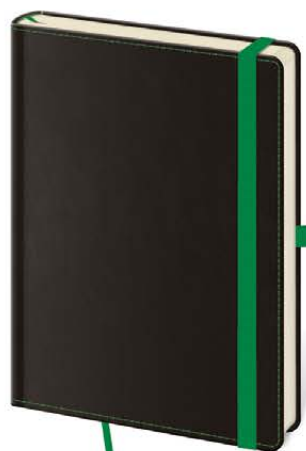

3 BLACK GREEN