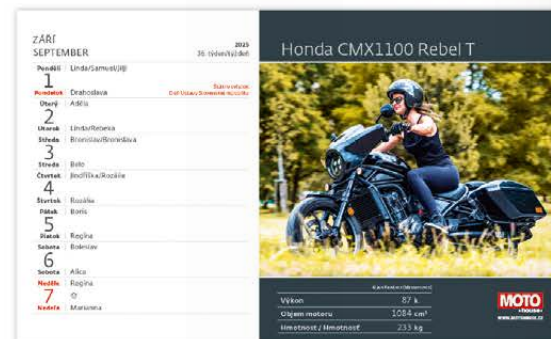

LIDOVÉ PRANOSTIKY

LOGO: 22,6 x 3 CM

10  
CZ SK  
8 596641 003309

**S11-25**  
**Motorky**  
22,6 x 13,9 cm  
58 + 2 STRAN  
ČESKÉ/SLOVENSKÉ TÝDENNÍ ŘÁDKOVÉ KALENDÁRIUM

LOGO: 22,6 x 3 CM

**S17-25**  
**Receptář**  
22,6 x 13,9 cm  
58 + 2 STRAN  
ČESKÉ TÝDENNÍ ŘÁDKOVÉ KALENDÁRIUM