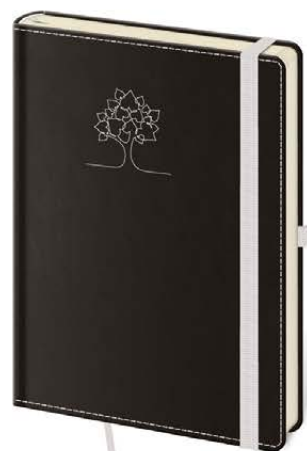

- PRAKTICKÁ KAPSIČKA
- CHYTRÉ SAMOLEPKY

*Tento design desek  
najdete ještě mezi*

*DIÁŘI  
str. 130*

1 BLACK RED

3 BLACK GREEN

4 BLACK WHITE

5 BLACK ORANGE

KÓD	EAN	CENA	BARVA	40
BB424-1	8 595230 646439	179 Kč		
BB424-03	8 596641 009325	179 Kč		A4
BB424-4	8 595230 665225	179 Kč		424
BB424-5	8 595230 665218	179 Kč		14,5 x 20,5