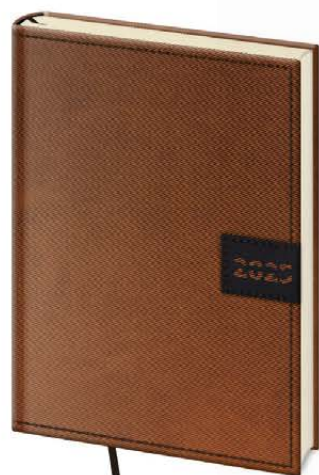

TOLEDO

Diář je vyroben z koženky s pravidelnou vroubkovanou strukturou. Jeho okraj zdobí obšíť nití, letopočet je netradičně vyseknut do kontrastního materiálu. Ražbu loga doporučujeme bez fólie.

2 HNĚDÁ

KÓD	EAN	CENA	BARVA
DT426-1-25	8 596641 010857 >	139 Kč	
DT426-2-25	8 596641 010864 >	139 Kč	

8 x 15 cm • TÝDENNÍ KAPESNÍ DIÁŘ • 128 STRAN

KÓD	EAN	CENA	BARVA
DT422-1-25	8 596641 010819 >	229 Kč	
DT422-2-25	8 596641 010826 >	229 Kč	

14,5 x 20,5 cm • DENNÍ DIÁŘ • 352 STRAN

KÓD	EAN	CENA	BARVA
DT423-1-25	8 596641 010833 >	219 Kč	
DT423-2-25	8 596641 010840 >	219 Kč	

14,5 x 20,5 cm • TÝDENNÍ DIÁŘ • 128 STRAN

PAPIŘ BLOKU CHAMOIS
DOPORUČUJEME RAŽBU BEZ FÓLIE