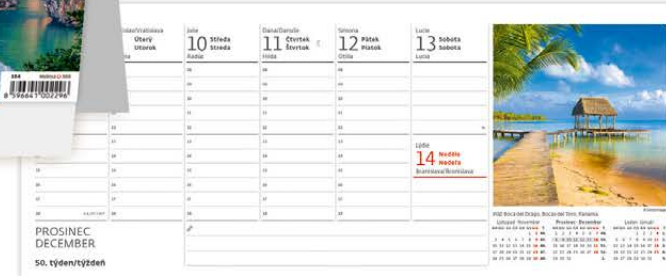

10 Kč

S43-25
MINI 14denní kalendář
15,1 x 9,9 cm
28 + 2 STRAN
ČESKÉ DVOUTÝDENNÍ ŘÁDKOVÉ KALENDÁRIUM

31. TYDEN		Červenec - Srpen 2025		32. TYDEN	
28	Pondělí Václav Kinský/Svatost	4	Pondělí Svatý Dominik		
29	Úterý Mikoláš	5	Úterý Svatý Mikoláš		
30	Středa Svatý Mikoláš	6	Středa Svatý Mikoláš		
31	Čtvrtek Svatý Mikoláš	7	Čtvrtek Svatý Mikoláš		
1	Pátek Svatý Mikoláš	8	Pátek Svatý Mikoláš		
2	Sobota Svatý Mikoláš	9	Sobota Svatý Mikoláš		
3	Neděle Svatý Mikoláš	10	Neděle Svatý Mikoláš		

10 Kč

S52-25
Děti malují pro KONTO BARIÉRY
32,1 x 13,4 cm
60 + 2 STRAN
ČESKÉ TÝDENNÍ SLOUPCOVÉ KALENDÁRIUM

+ DANĚ A ROČNÍ OBDOBÍ, ZNAMENÍ ZVĚROKRUHU, CITÁTY, EU SVÁTKY, 3MĚSÍČNÍ PŘEHLED

Zakoupením kalendáře přispějete na
KontoBariéry
17 111 444 / 5500

75 Kč

10 Kč

S50-25
Svět hor
32,1 x 13,4 cm
60 + 2 STRAN
ČESKÉ TÝDENNÍ SLOUPCOVÉ KALENDÁRIUM

+ DANĚ A ROČNÍ OBDOBÍ, ZNAMENÍ ZVĚROKRUHU, CITÁTY, EU SVÁTKY, 3MĚSÍČNÍ PŘEHLED

10 Kč

S53-25
Auta/Autá
32,1 x 13,4 cm
60 + 2 STRAN
ČESKÉ/SLOVENSKÉ TÝDENNÍ SLOUPCOVÉ KALENDÁRIUM

+ ROČNÍ OBDOBÍ 3MĚSÍČNÍ PŘEHLED

75 Kč

10 Kč

S51-25
Antistresový pracovní kalendář
21,1 x 14,8 cm
54 + 2 STRAN
ČESKÉ TÝDENNÍ ŘÁDKOVÉ KALENDÁRIUM

+ OBRÁZKY, HLAVOLAMY, SUDOKU

10 Kč

S54-25
Obrázky ze světa/Obrázky zo sveta
32,1 x 13,4 cm
60 + 2 STRAN
ČESKÉ/SLOVENSKÉ TÝDENNÍ SLOUPCOVÉ KALENDÁRIUM

+ ROČNÍ OBDOBÍ, EU SVÁTKY, 3MĚSÍČNÍ PŘEHLED

75 Kč