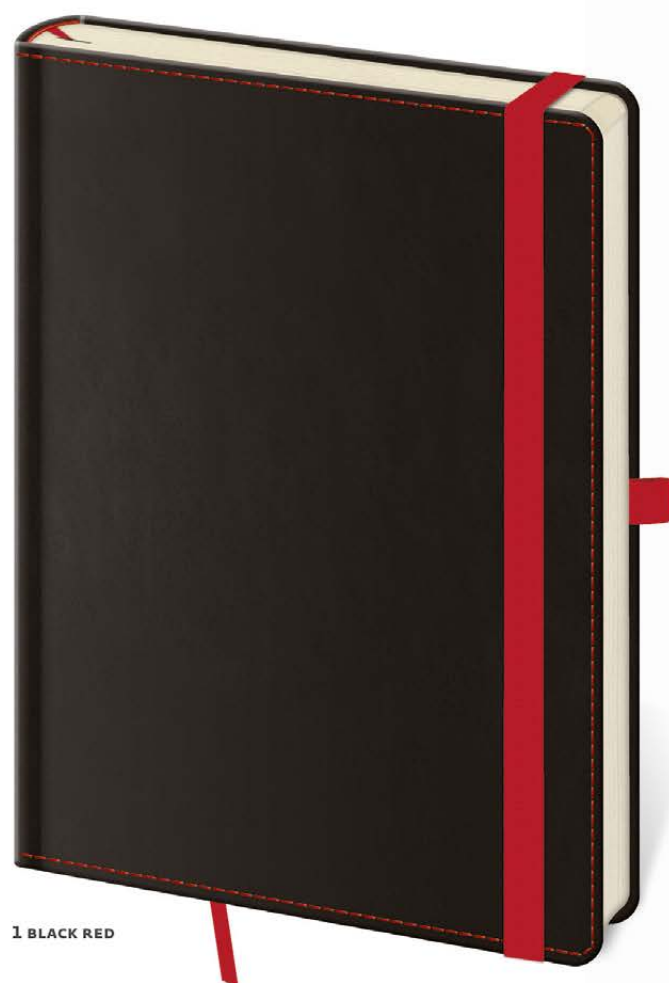

BLACK RED · BLACK GREEN BLACK WHITE

Elegantní desky z matného materiálu na bázi zušlechťeného papíru bez struktury doplňují barevně sladěné doplňky v podobě poutka na propisku a praktické gumičky pro uzavření zápisníku. Design je doplněn obšitím desek a v případě Black White velmi výjimečným potiskem.

- PRAKTICKÁ KAPSIČKA
- CHYTRÉ SAMOLEPKY

*Tento design desek
najdete ještě mezi*

*DIÁŘI
str. 130*

1 BLACK RED