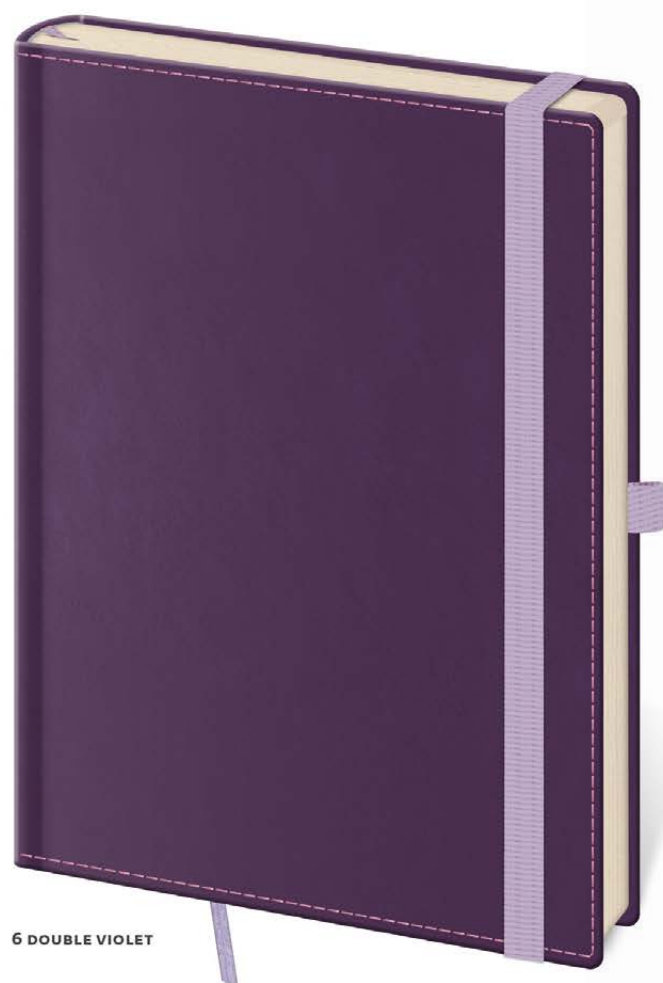

DOUBLE BLACK · DOUBLE BLUE DOUBLE VIOLET

Elegantní desky z matného materiálu na bázi zušlechťeného papíru bez struktury doplňují barevně sladěné doplňky v podobě poutka na propisku a praktické gumičky pro uzavření zápisníku. Design je doplněn obšitím desek a v případě Black White velmi výjimečným potiskem.

- PRAKTICKÁ KAPSIČKA
- CHYTRÉ SAMOLEPKY

Tento design desek najdete ještě mezi

6 DOUBLE VIOLET