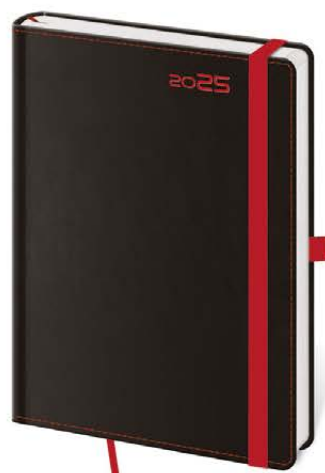

BLACK RED · BLACK GREEN BLACK ORANGE

Desky diáře jsou zhotoveny z matného materiálu na bázi zušlechťeného papíru, který je bez struktury a tím neruší vzhled samotného produktu. Diář je doplněn o gumičku pro uzavření a poutko na propisku, kompletní design doplňuje obšití desek nití.

1 BLACK RED