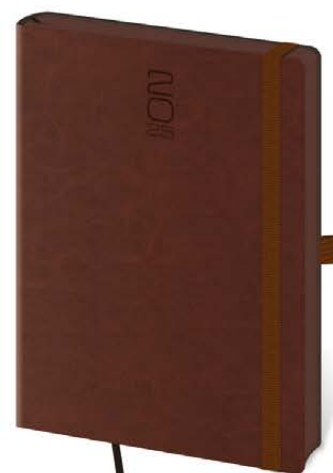

MEMORY

K nerozeznání od skutečné kůže, navíc doplněn gumičkou přes hřbet a ořízkou bloku ve stejné barvě. Dalšími doplňky jsou papírová kapsa na vnitřní straně zadních desek a poutko na tužku.

1 TMAVĚ HNĚDÁ