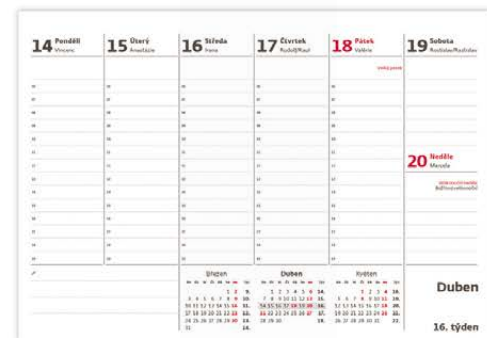

S55-25
Města Evropy/Mestá Európy

32,1 x 13,4 cm
60 + 2 STRAN
ČESKÉ/SLOVENSKÉ TÝDENNÍ SLOUPCOVÉ KALENDÁRIUM

+ ROČNÍ OBDOBÍ, EU SVÁTKY,
3MĚSÍČNÍ PŘEHLED

S56-25
Daňový kalendář pro podnikatele s kresbami Petra Semeráda

32,1 x 13,4 cm
60 + 2 STRAN
ČESKÉ TÝDENNÍ SLOUPCOVÉ KALENDÁRIUM

+ DANĚ, ROČNÍ OBDOBÍ, ZNAMENÍ ZVĚROKRUHU,
3MĚSÍČNÍ PŘEHLED, EU SVÁTKY

S57-25
Pracovní kalendář

21,1 x 14,8 cm
54 + 2 STRAN
ČESKÉ TÝDENNÍ SLOUPCOVÉ KALENDÁRIUM

+ ROČNÍ OBDOBÍ
3MĚSÍČNÍ PŘEHLED

S59-25
Manager Professional

33,6 x 12,1 cm
64 + 2 STRAN
ČESKÉ TÝDENNÍ SLOUPCOVÉ KALENDÁRIUM + AJ

+ DANĚ A ROČNÍ OBDOBÍ,
ZNAMENÍ ZVĚROKRUHU, CITÁTY,
EU SVÁTKY, 3MĚSÍČNÍ PŘEHLED

4 x PRAKTICKÁ ZÁLOŽKA
ZÁLOŽKA JE CHRÁNĚNÁ PRŮMYSLOVÝM VZOREM
SPOLEČENSTVÍ POD ČÍSLEM 001676479.

S60-25
Manager Europe

30,1 x 18 cm
60 + 2 STRAN
ČESKÉ/SLOVENSKÉ TÝDENNÍ SLOUPCOVÉ KALENDÁRIUM + AJ + NJ

+ ROČNÍ OBDOBÍ, ZNAMENÍ ZVĚROKRUHU,
EU SVÁTKY, 3MĚSÍČNÍ PŘEHLED

4 x PRAKTICKÁ ZÁLOŽKA
ZÁLOŽKA JE CHRÁNĚNÁ PRŮMYSLOVÝM VZOREM
SPOLEČENSTVÍ POD ČÍSLEM 001676479.