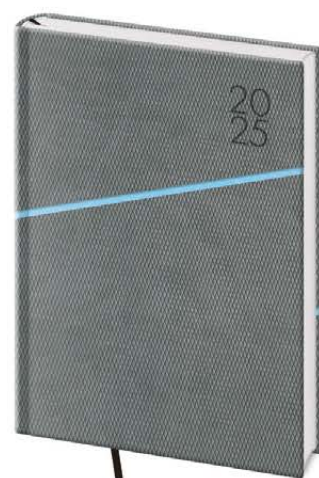

GRIFE

Desky diáře GRIFE jsou vyrobeny z šedé matné a strukturované koženky. Proto nedoporučujeme sleporažbu loga s jemnými znaky. Šedá koženka je ozdobena barevným pruhem.

2 ŠEDO/MODRÁ