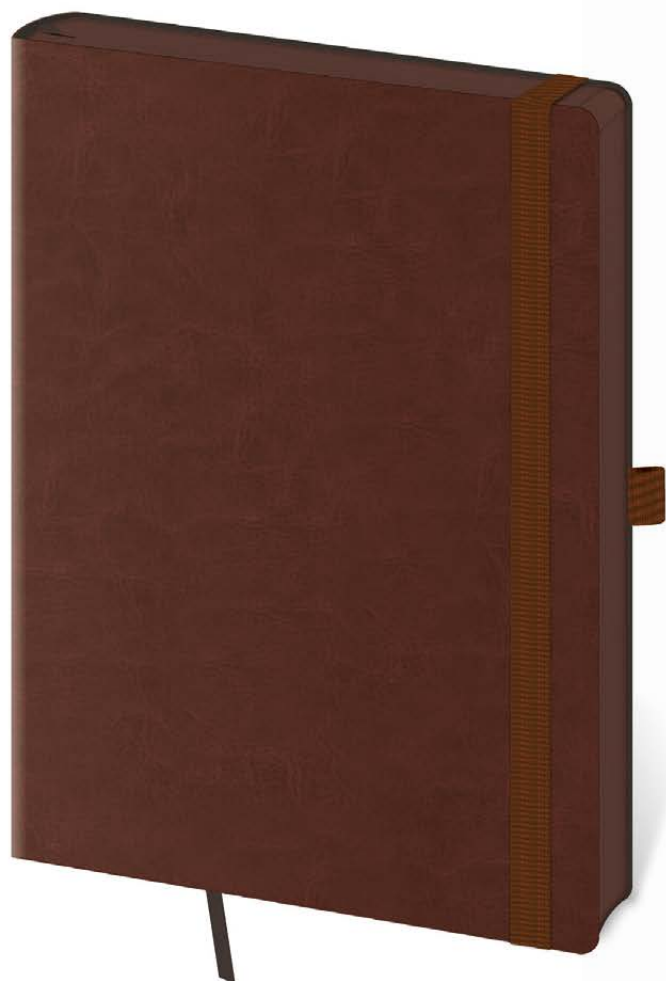

MEMORY

K nerozeznání od skutečné kůže, navíc doplněn gumičkou přes hřbet a ořízkou bloku ve stejné barvě. Dalšími doplňky jsou papírová kapsa na vnitřní straně zadních desek a poutko na tužku.

• PRAKTICKÁ KAPSIČKA
• CHYTRÉ SAMOLEPKY

ORÍZKA V BARVĚ DIÁŘE

*Tento design desek
najdete ještě mezi*

DIÁŘI
str. 122

01 BROWN

2025
NOVINKA

L
14,5 x 20,5
CM

L
14,5 x 20,5
CM

KÓD	EAN	CENA	BARVA	40
BME424-01	8 596641 009219	199 Kč		
BME424-02	8 596641 009233	199 Kč		A4
BME424-03	8 596641 007451	199 Kč		424

14,5 x 20,5 cm • LINKOVANÝ ZÁPISNÍK • 192 STRAN

KÓD	EAN	CENA	BARVA	40
BME425-01	8 596641 009257	199 Kč		
BME425-02	8 596641 009271	199 Kč		A4
BME425-03	8 596641 007468	199 Kč		425

14,5 x 20,5 cm • TEČKOVANÝ ZÁPISNÍK • 192 STRAN

PAPÍR BLOKU
CHAMOIS
 DOPORUČUJEME
RAŽBU BEZ FÓLIE