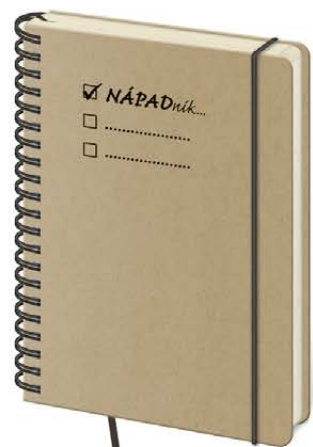

TWIN

Zápisníky s vazbou Twin wire se vrací. Oblíbená kroužková vazba umožňuje přehnutí celého bloku a tím snadnější zápis poznámek. Potištěné kartonové desky společně s vnitřními listy v barvě chamois dodají celému bloku elegantní vzhled. Jde o pracovní zápisník, který podpoří Vaše nadšení a kreativitu.

2 NÁPADNÍK

KÓD	EAN	CENA	BARVA
BW424-1	8 595230 702838	99 Kč	
BW424-2	8 595230 702845	99 Kč	

14,5 x 20,5 CM • LINKOVANÝ ZÁPISNÍK • 192 STRAN

14,5 x 20,5

KÓD	EAN	CENA	BARVA
BW425-2	8 595230 702869	99 Kč	

14,5 x 20,5 CM • TEČKOVANÝ ZÁPISNÍK • 192 STRAN

14,5 x 20,5

PAPÍR BLOKU CHAMOIS
DOPORUČUJEME RAŽBU S FÓLIÍ/POTISK