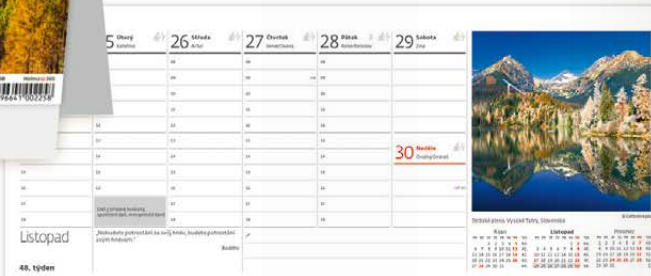

Zakoupením kalendáře přispějete na  
**KontoBariéry**  
17 111 444 / 5500

75 Kč

10 Kč

**S50-25**  
**Svět hor**  
32,1 x 13,4 cm  
60 + 2 STRAN  
ČESKÉ TÝDENNÍ SLOUPCOVÉ KALENDÁRIUM

LOGO: 32,1 x 3,5 CM

**+ DANĚ A ROČNÍ OBDOBÍ, ZNAMENÍ ZVĚROKRUHU, CITÁTY, EU SVÁTKY, 3MĚSÍČNÍ PŘEHLED**