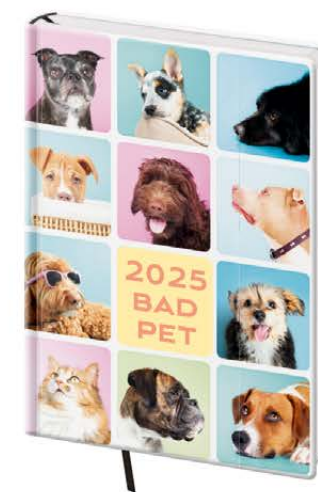

LAMINOVANÉ DIÁŘE A ZÁPISNÍKY