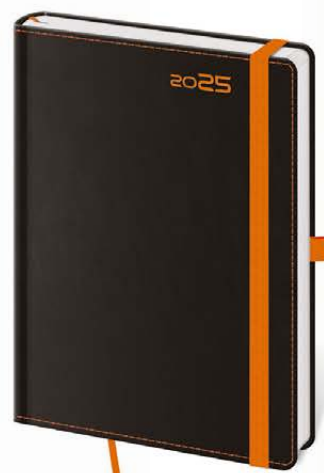

5 BLACK ORANGE