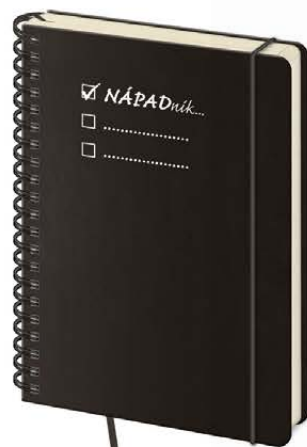

TWIN

Zápisníky s vazbou Twin wire se vrací. Oblíbená kroužková vazba umožňuje přehnutí celého bloku a tím snadnější zápis poznámek. Potištěné kartonové desky společně s vnitřními listy v barvě chamois dodají celému bloku elegantní vzhled. Jde o pracovní zápisník, který podpoří Vaše nadšení a kreativitu.

2 NÁPADNÍK

KÓD	EAN	CENA	BARVA
BW424-1	8 595230 702838	99 Kč	
BW424-2	8 595230 702845	99 Kč	

14,5 x 20,5 CM • LINKOVANÝ ZÁPISNÍK • 192 STRAN

14,5 x 20,5

KÓD	EAN	CENA	BARVA
BW425-2	8 595230 702869	99 Kč	

14,5 x 20,5 CM • TEČKOVANÝ ZÁPISNÍK • 192 STRAN

14,5 x 20,5

PAPÍR BLOKU CHAMOIS
DOPORUČUJEME RAŽBU S FÓLIÍ/POTISK