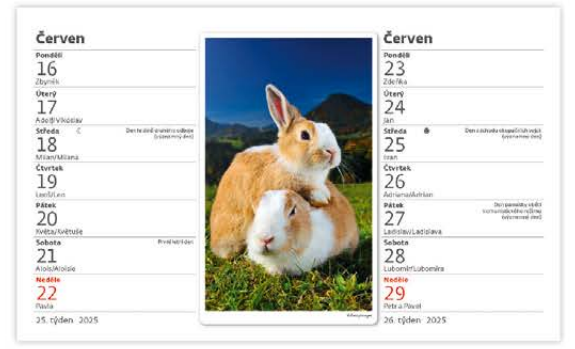

S34-25
Zvířecí kamarádi
22,6 x 13,9 cm
28 + 2 STRAN
ČESKÉ DVOUTÝDENNÍ ŘÁDKOVÉ KALENDÁRIUM