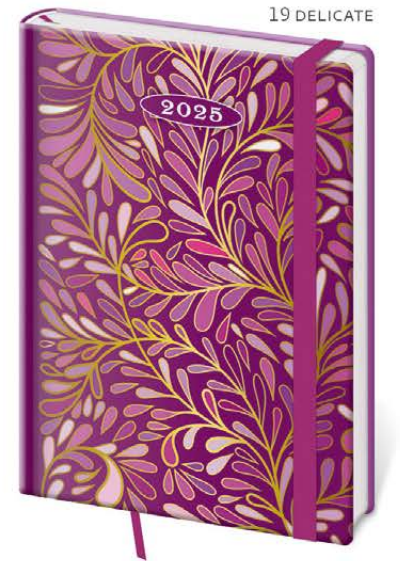

21 DRAGONFLY

19 DELICATE