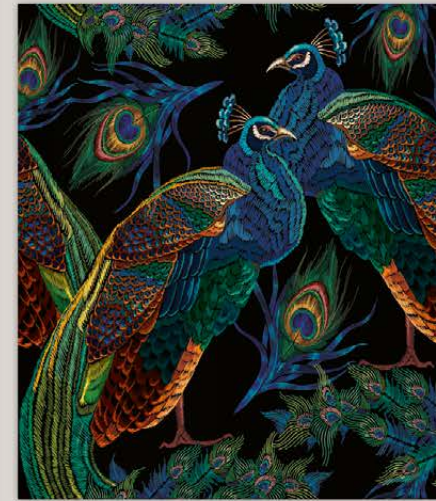

O025 Peacocks

45 x 52 CM OBRAZ
1 OBRAZOVÝ MOTIV NA DŘEVĚNÉM MATERIÁLU
1 HÁČEK NA ZAVĚŠENÍ OBRAZU