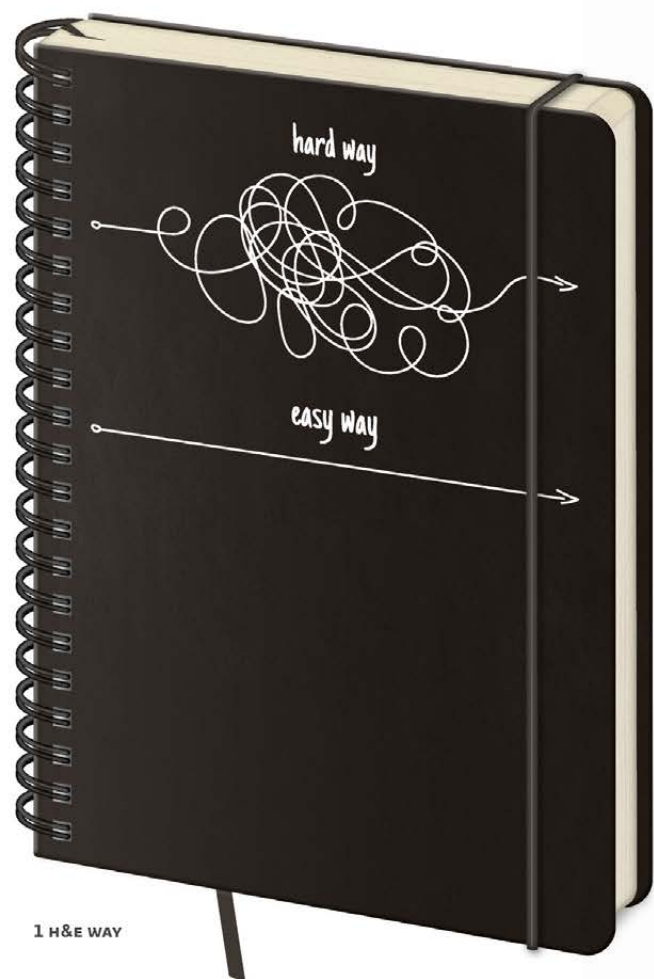

TWIN

Zápisníky s vazbou Twin wire se vrací. Oblíbená kroužková vazba umožňuje přehnutí celého bloku a tím snadnější zápis poznámek. Potištěné kartonové desky společně s vnitřními listy v barvě chamois dodají celému bloku elegantní vzhled. Jde o pracovní zápisník, který podpoří Vaše nadšení a kreativitu.

1 H&E WAY