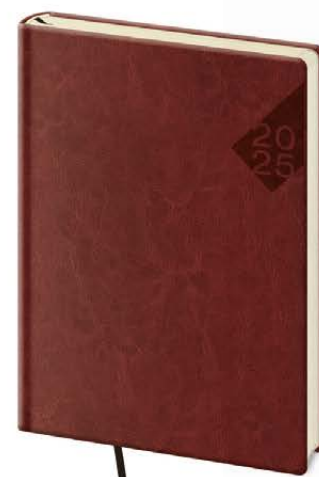

# NEBRASCA

Jde o vysoce kvalitní, na dotek příjemnou koženku, jež dokonale imituje kůži. Jedná se o lesklý materiál, do kterého se výborně razí bez fólie.

2 MODRÁ

5 ANGLICKÁ ČERVENÁ

KÓD	EAN	CENA	BARVA
DN426-2-25	8 596641 010222 >	109 Kč	
DN426-5-25	8 596641 010239 >	109 Kč	