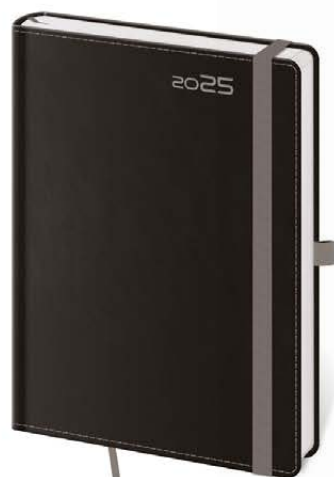

7 DOUBLE BLACK