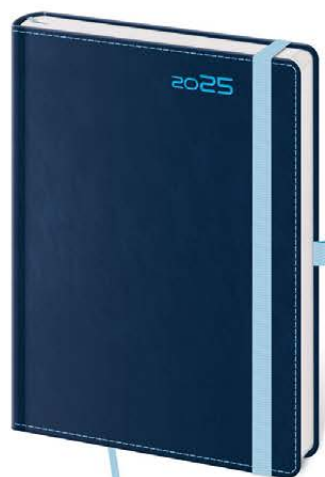

DOUBLE BLUE DOUBLE BLACK

Desky diáře jsou zhotoveny z matného materiálu na bázi zušlechtěného papíru, který je bez struktury a tím neruší vzhled samotného produktu. Diář je doplněn o gumičku pro uzavření a poutko na propisku, kompletní design doplňuje obšití desek nití.

2 DOUBLE BLUE