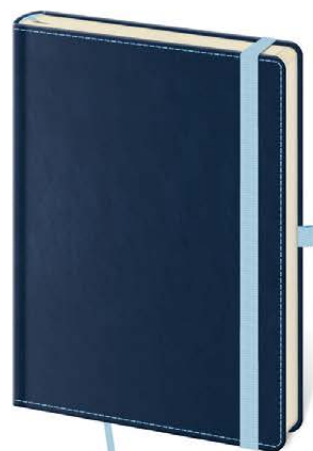

2 DOUBLE BLUE