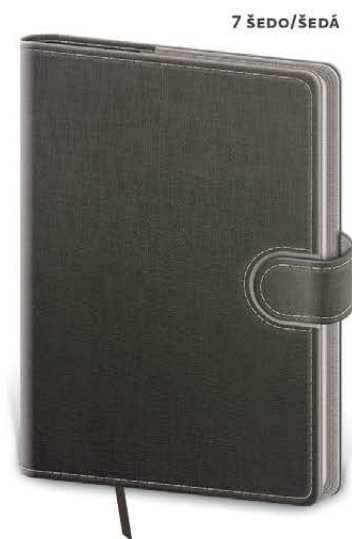

# FLIP

Představujeme moderní typ zápisníků s vyměnitelnými deskami a variabilním obsahem. Praktické desky jsou vybaveny poutkem na propisku, magnetickou uzavírací klopou a jejich okraj zdobí obšití nití. Desky je možno použít opakovaně pro zápisníky i diáře. Kvalitní koženka umožňuje dosáhnout vynikajících výsledků sleporažby bez fólie.