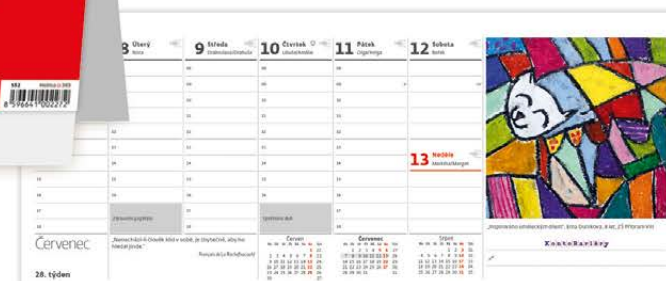

10 Kč

S43-25
MINI 14denní kalendář
15,1 x 9,9 cm
28 + 2 STRAN
ČESKÉ DVOUTÝDENNÍ ŘÁDKOVÉ KALENDÁRIUM

31. TYDEN		Červenec - Srpen 2025		32. TYDEN	
28	Pondělí Václav Kinský/Svatost	4	Pondělí Svatý Dominik		
29	Úterý Mikoláš	5	Úterý Svatý Mikoláš		
30	Středa Svatý Mikoláš	6	Středa Svatý Mikoláš		
31	Čtvrtek Svatý Mikoláš	7	Čtvrtek Svatý Mikoláš		
1	Pátek Svatý Mikoláš	8	Pátek Svatý Mikoláš		
2	Sobota Svatý Mikoláš	9	Sobota Svatý Mikoláš		
3	Neděle Svatý Mikoláš	10	Neděle Svatý Mikoláš		

10 Kč

S52-25
Děti malují pro KONTO BARIÉRY
32,1 x 13,4 cm
60 + 2 STRAN
ČESKÉ TÝDENNÍ SLOUPCOVÉ KALENDÁRIUM

+ DANĚ A ROČNÍ OBDOBÍ, ZNAMENÍ ZVĚROKRUHU, CITÁTY, EU SVÁTKY, 3MĚSÍČNÍ PŘEHLED

Zakoupením kalendáře přispějete na
KontoBariéry
17 111 444 / 5500

75 Kč

10 Kč

S50-25
Svět hor
32,1 x 13,4 cm
60 + 2 STRAN
ČESKÉ TÝDENNÍ SLOUPCOVÉ KALENDÁRIUM

+ DANĚ A ROČNÍ OBDOBÍ, ZNAMENÍ ZVĚROKRUHU, CITÁTY, EU SVÁTKY, 3MĚSÍČNÍ PŘEHLED

10 Kč

S53-25
Auta/Autá
32,1 x 13,4 cm
60 + 2 STRAN
ČESKÉ/SLOVENSKÉ TÝDENNÍ SLOUPCOVÉ KALENDÁRIUM

+ ROČNÍ OBDOBÍ 3MĚSÍČNÍ PŘEHLED

75 Kč

10 Kč

S51-25
Antistresový pracovní kalendář
21,1 x 14,8 cm
54 + 2 STRAN
ČESKÉ TÝDENNÍ ŘÁDKOVÉ KALENDÁRIUM

+ OBRÁZKY, HLAVOLAMY, SUDOKU

10 Kč

S54-25
Obrázky ze světa/Obrázky zo sveta
32,1 x 13,4 cm
60 + 2 STRAN
ČESKÉ/SLOVENSKÉ TÝDENNÍ SLOUPCOVÉ KALENDÁRIUM

+ ROČNÍ OBDOBÍ, EU SVÁTKY, 3MĚSÍČNÍ PŘEHLED

75 Kč