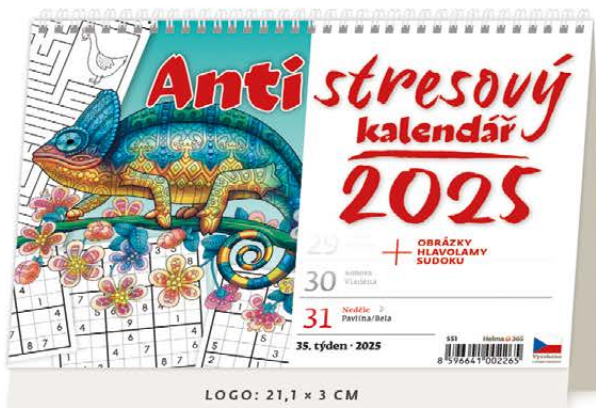

Zakoupením kalendáře přispějete na  
**KontoBariéry**  
17 111 444 / 5500

75 Kč

10 Kč

**S50-25**  
**Svět hor**  
32,1 x 13,4 cm  
60 + 2 STRAN  
ČESKÉ TÝDENNÍ SLOUPCOVÉ KALENDÁRIUM

LOGO: 32,1 x 3,5 CM

**+ DANĚ A ROČNÍ OBDOBÍ, ZNAMENÍ ZVĚROKRUHU, CITÁTY, EU SVÁTKY, 3MĚSÍČNÍ PŘEHLED**

10 Kč

**S53-25**  
**Auta/Autá**  
32,1 x 13,4 cm  
60 + 2 STRAN  
ČESKÉ/SLOVENSKÉ TÝDENNÍ SLOUPCOVÉ KALENDÁRIUM

LOGO: 32,1 x 3,5 CM

**+ ROČNÍ OBDOBÍ 3MĚSÍČNÍ PŘEHLED**

75 Kč

10 Kč

**S51-25**  
**Antistresový pracovní kalendář**  
21,1 x 14,8 cm  
54 + 2 STRAN  
ČESKÉ TÝDENNÍ ŘÁDKOVÉ KALENDÁRIUM