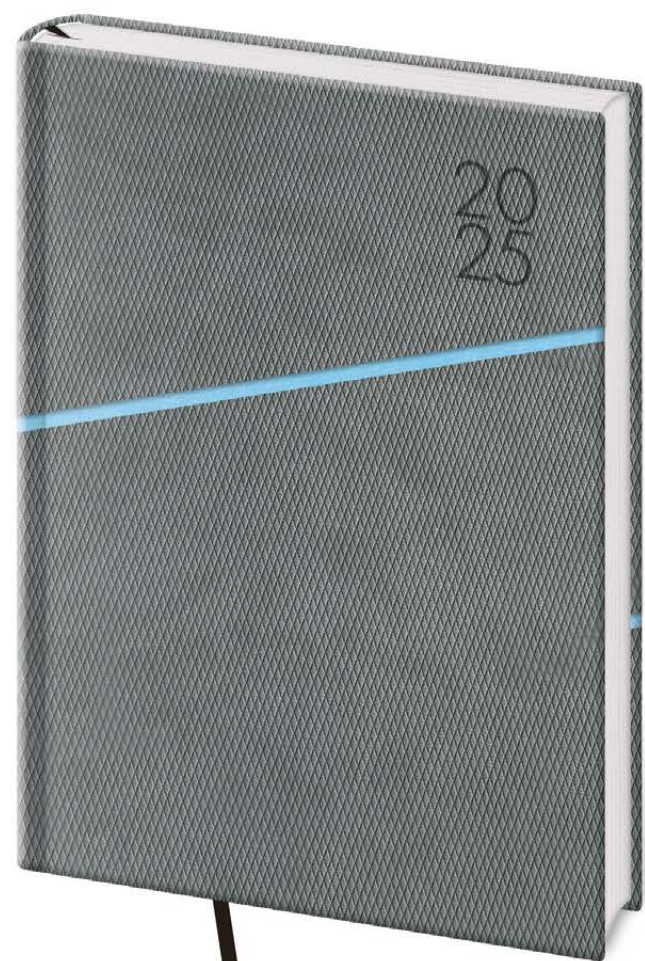

GRIFE

Desky diáře GRIFE jsou vyrobeny z šedé matné a strukturované koženky. Proto nedoporučujeme sleporažbu loga s jemnými znaky. Šedá koženka je ozdobena barevným pruhem.

2 ŠEDO/MODRÁ