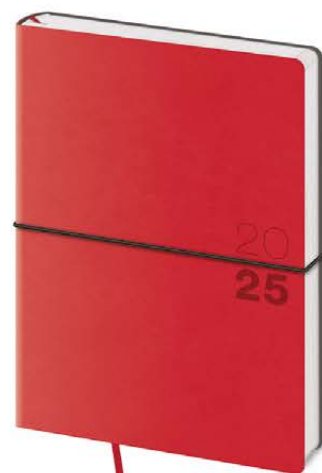

FLEXIO

Moderní diář v měkké ohebné vazbě s kulatou příčnou gumičkou přes hřbet představuje nejnovější způsob zpracování. Diář je příjemný do ruky díky matné koženě a lehký díky měkkým deskám. Materiál desek se hodí na sleporažbu, která na koženě vynikne.

2 ČERVENÁ

2025
NOVINKA

KÓD	EAN	CENA	BARVA
DFO436-1-25	8 596641 009837 >	189 Kč	
DFO436-2-25	8 596641 009844 >	189 Kč	
DFO436-4-25	8 596641 009851 >	189 Kč	

9 x 14 cm • TÝDENNÍ KAPESNÍ DIÁŘ • 128 STRAN

KÓD	EAN	CENA	BARVA
DFO433-1-25	8 596641 009806 >	219 Kč	
DFO433-2-25	8 596641 009813 >	219 Kč	
DFO433-4-25	8 596641 009820 >	219 Kč	

12 x 16,5 cm • TÝDENNÍ DIÁŘ • 128 STRAN

KÓD	EAN	CENA	BARVA
DFO422-1-25	8 596641 009745 >	239 Kč	
DFO422-2-25	8 596641 009752 >	239 Kč	
DFO422-4-25	8 596641 009769 >	239 Kč	

14,5 x 20,5 cm • DENNÍ DIÁŘ • 352 STRAN

KÓD	EAN	CENA	BARVA
DFO423-1-25	8 596641 009776 >	229 Kč	
DFO423-2-25	8 596641 009783 >	229 Kč	
DFO423-4-25	8 596641 009790 >	229 Kč	

14,5 x 20,5 cm • TÝDENNÍ DIÁŘ • 128 STRAN

DOPORUČUJEME RAŽBU BEZ FÓLIE