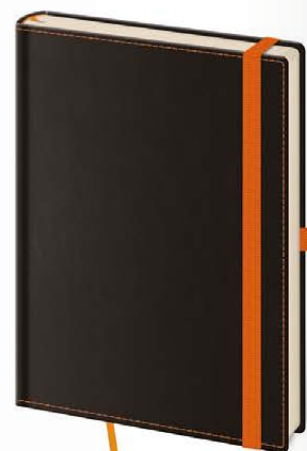

- PRAKTICKÁ KAPSIČKA
- CHYTRÉ SAMOLEPKY

*Tento design desek  
najdete ještě mezi*

*DIÁŘI  
str. 130*

1 BLACK RED

3 BLACK GREEN

4 BLACK WHITE

5 BLACK ORANGE

KÓD	EAN	CENA	BARVA	40
BB424-1	8 595230 646439	179 Kč		
BB424-03	8 596641 009325	179 Kč		A4
BB424-4	8 595230 665225	179 Kč		424
BB424-5	8 595230 665218	179 Kč		14,5 x 20,5